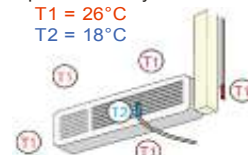

MiniBlue, nejoblíbenější čerpadlo kondenzátu pro chladicí výkon až 8kW. Dost malé na to, aby se vešlo do lišty, dost tiché pro montáž vedle jednotky a dost silné, pro umístění dál od klimatizace. Volba je na vás!

Čerpací výkon: 8 l/hod
Převýšení výtaku: 8 m
Volná sací výška: 7m

Rozměry:
V x Š x H: 67 x 58 x 138 mm
Napájecí napětí 230 V

Teplotní senzory Hot&Cold
T1 = 26°C
T2 = 18°C