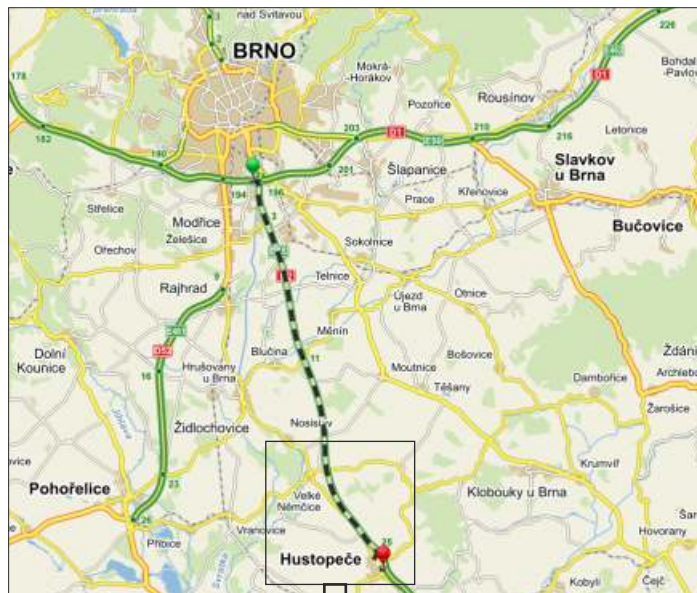

## P ÍJEZD

Praha 230 km (2:15 h), Plze 300 km (3:10 h),  
Jihlava 120 km (1:15 h), Teplice 320 km (3:20 h),  
Hradec Králové 195 km (2:30 h),  
Ostrava 190 km (1:50h), Brno 31 km (0:20h)