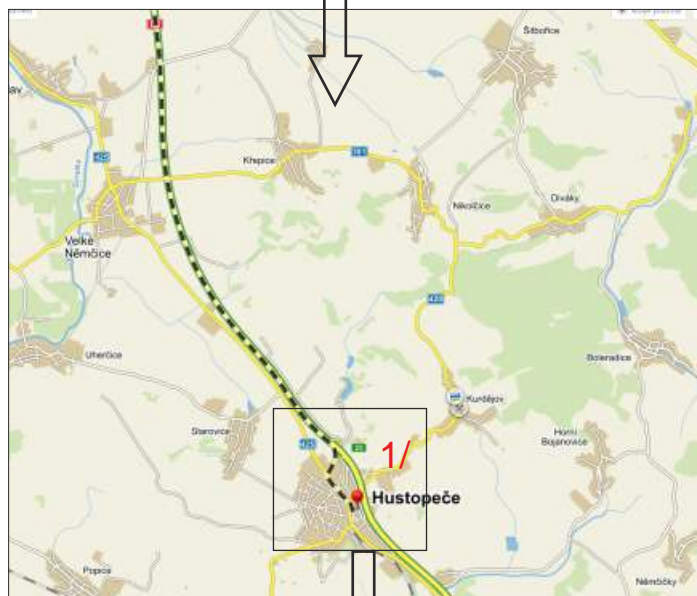

# NAVIGACE

## P ÍJEZD

Praha 230 km (2:15 h), Plze 300 km (3:10 h),  
Jihlava 120 km (1:15 h), Teplice 320 km (3:20 h),  
Hradec Králové 195 km (2:30 h),  
Ostrava 190 km (1:50h), Brno 31 km (0:20h)