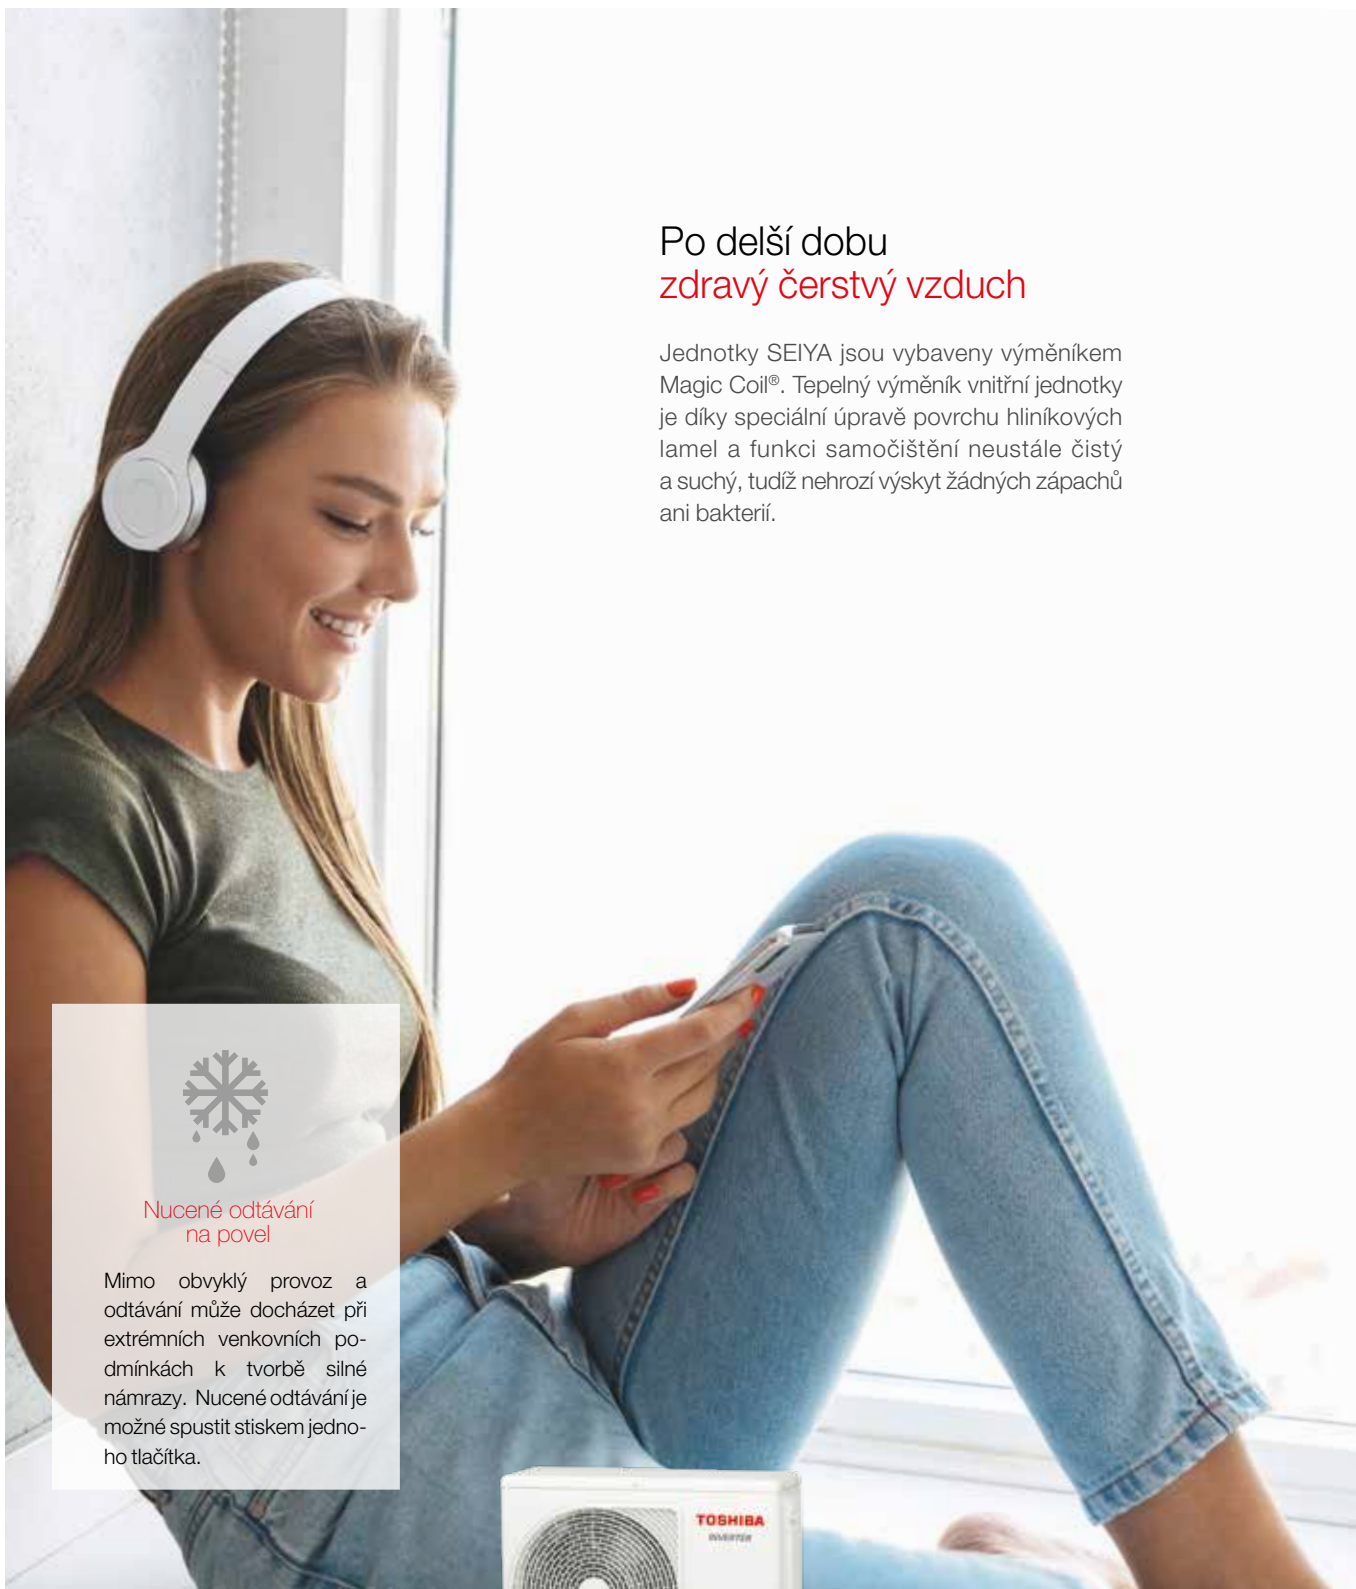

MAGIC COIL®

Po delší dobu zdravý čerstvý vzduch

Jednotky SEIYA jsou vybaveny výměníkem Magic Coil®. Tepelný výměník vnitřní jednotky je díky speciální úpravě povrchu hliníkových lamel a funkci samočištění neustále čistý a suchý, tudíž nehrozí výskyt žádných zápachů ani bakterií.

Nucené odtávání na povel

Mimo obvyklý provoz a odtávání může docházet při extrémních venkovních podmínkách k tvorbě silné námrazy. Nucené odtávání je možné spustit stiskem jednoho tlačítka.